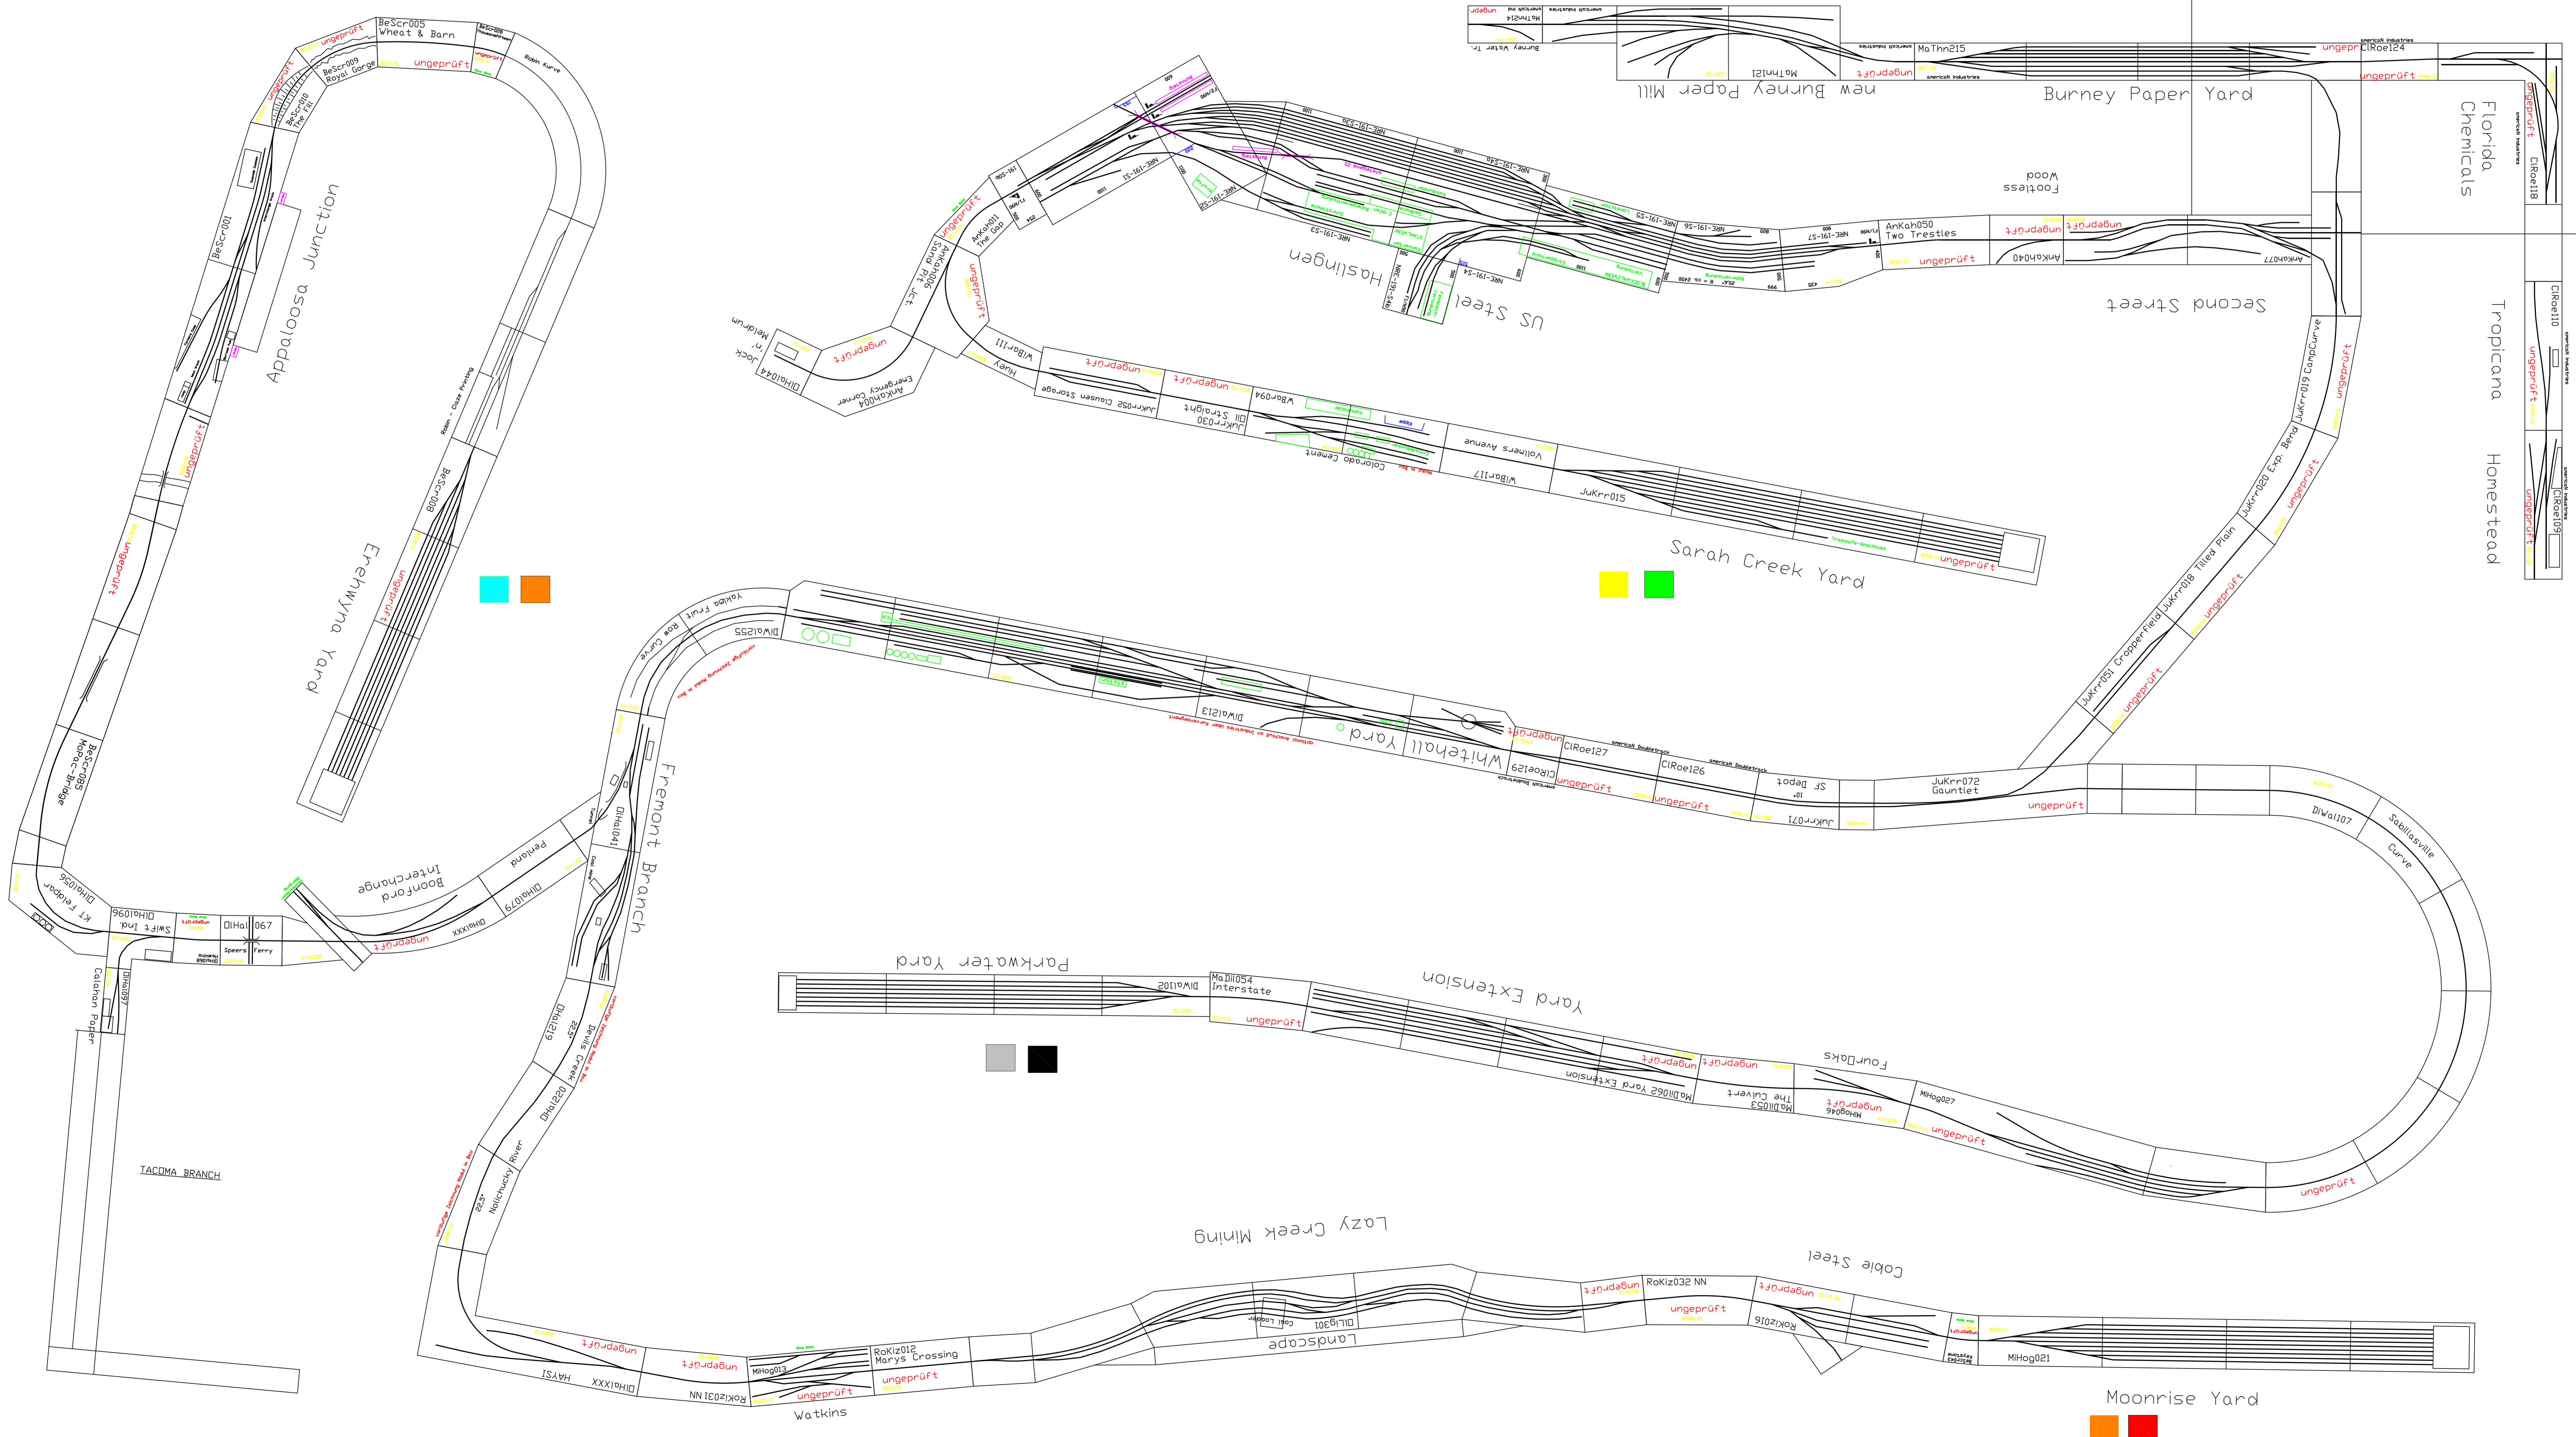

JUKr-069  
Wye (auf 2-gl.)

Bühne / stage

aduanua / entrance

3394.9991

2839.9632

Moonrise Yard

Nebeneingang / Side entrance