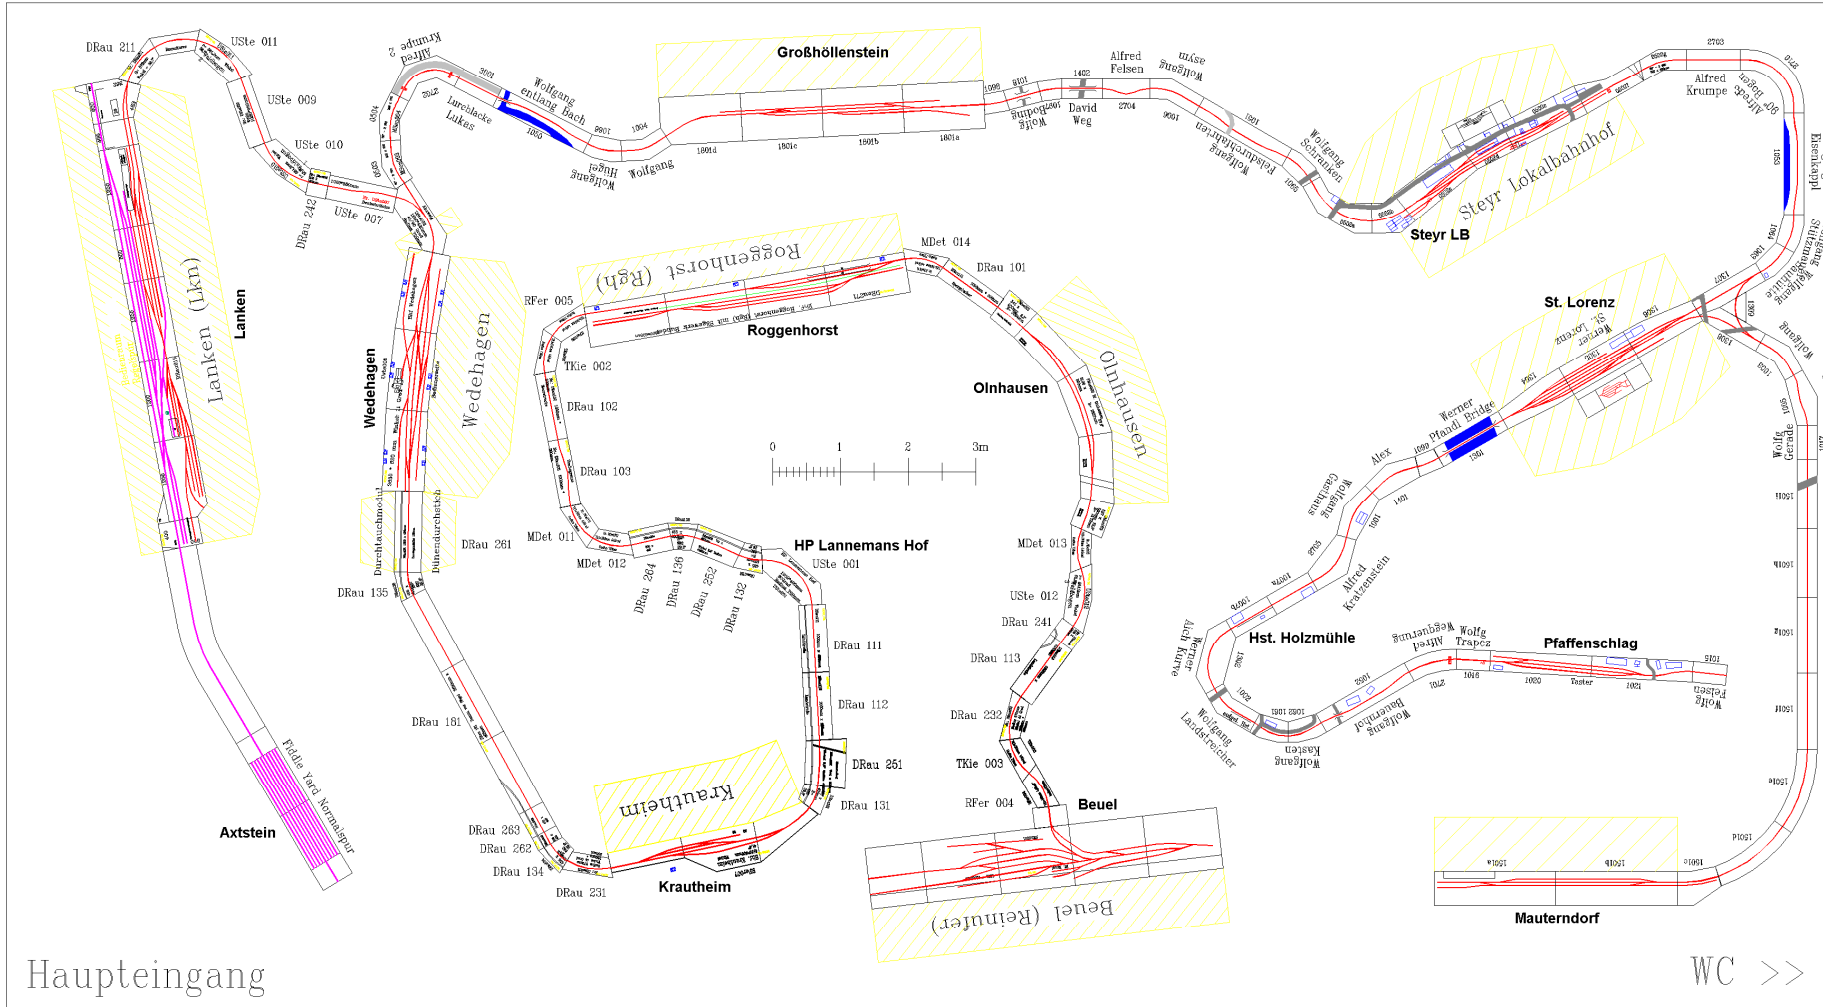

Fenster

Fenster

Fenster

Haupteingang

Tribüne

WC >>

gezeichnet: Michael Sengstschmid